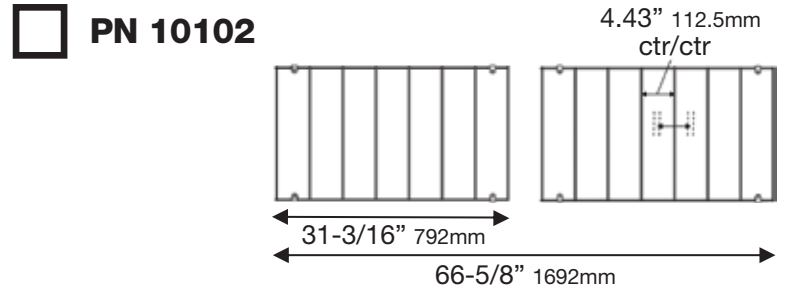

18" TALL with SIZES to FIT MOST MAJOR FENCE BRANDS 5/8" and 3/4" PICKET PANELS:

Determine the center to center spacing and picket width of fence to be enhanced and compare it to the styles shown and the Part Number on this box. An average of multiple openings is best. Small differences will largely be cosmetic and not affect the functionality. Size specifications are subject to normal manufacturing tolerances. May be trimmed for shorter sections.

18" de altura con TAMAÑOS para adaptarse a la mayoría de las marcas principales de cercas paneles de 5/8" y 3/4" PICKET:

Determinar la separación entre centros y el ancho de piquete de valla que se potencie y compararlo con los estilos que se muestran y el número de parte en esta caja. Un promedio de múltiples aberturas es mejor. Las pequeñas diferencias serán en gran parte cosmético y no afecta a la funcionalidad. especificaciones de tamaño están sujetos a tolerancias de manufactura. Puede ser recortado para secciones más cortas.

AVAILABLE STYLES FOR 6' ALUMINUM PANELS WITH 15 VERTICAL 5/8" PICKETS: (Included screws work on aluminum only)

Estilose disponible para 6' paneles de aluminio con 15, 5/8" piquetes: (Los tornillos incluidos funcionan sólo en aluminio)