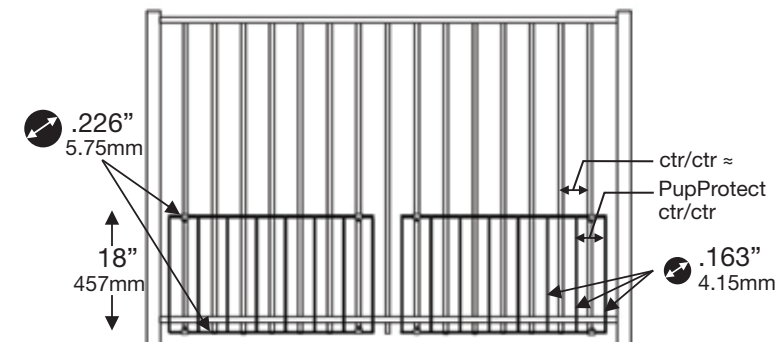

Instalación típica muestra

La mayoría de los estilos vienen en 2 secciones por panel.