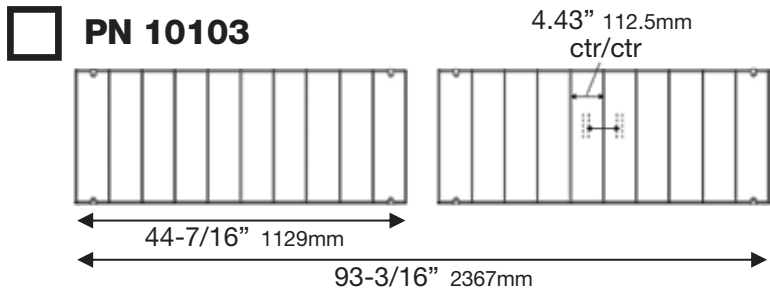

AVAILABLE STYLES FOR 8' PANELS WITH 21 VERTICAL 5/8" PICKETS:

Estilose disponible para 8' paneles de acero con 21, 5/8" piquetes: