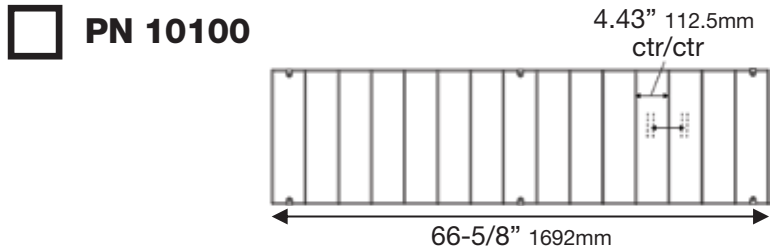

18" TALL with SIZES to FIT MOST MAJOR FENCE BRANDS 5/8" and 3/4" PICKET PANELS:

Determine the center to center spacing and picket width of fence to be enhanced and compare it to the styles shown and the Part Number on this box. An average of multiple openings is best. Small differences will largely be cosmetic and not affect the functionality. Size specifications are subject to normal manufacturing tolerances. May be trimmed for shorter sections.

18" de altura con TAMAÑOS para adaptarse a la mayoría de las marcas principales de cercas paneles de 5/8" y 3/4" PICKET:

Determinar la separación entre centros y el ancho de piquete de valla que se potencie y compararlo con los estilos que se muestran y el número de parte en esta caja. Un promedio de múltiples aberturas es mejor. Las pequeñas diferencias serán en gran parte cosmético y no afecta a la funcionalidad. especificaciones de tamaño están sujetos a tolerancias de manufactura. Puede ser recortado para secciones más cortas.

AVAILABLE STYLES FOR 6' ALUMINUM PANELS WITH 15 VERTICAL 5/8" PICKETS: (Included screws work on aluminum only)

Estilose disponible para 6' paneles de aluminio con 15, 5/8" piquetes: (Los tornillos incluidos funcionan sólo en aluminio)