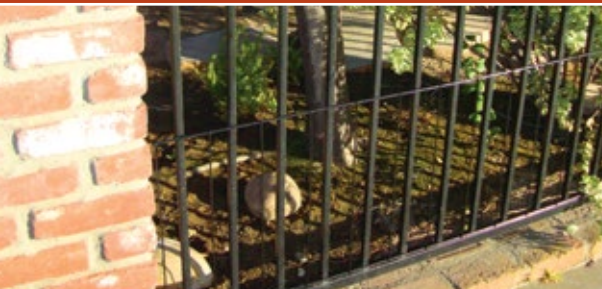

- Unobtrusive design
  Diseño discreto
- Climb resistant
  Subir resistentes
- Adjustable to most slopes
  Ajustable a la mayoría de las pendientes

Visit us online for instructions, warranty information.
Visítenos en línea para obtener instrucciones, información sobre la garantía.

PupProtect.com