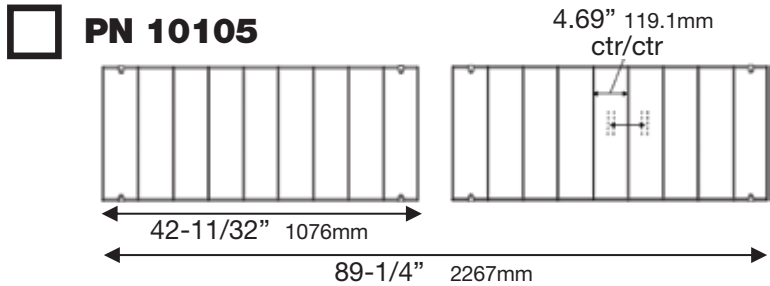

AVAILABLE STYLE FOR 8' PANELS WITH 19 VERTICAL 3/4" PICKETS:

Estilose disponible para 8' paneles de acero o de aluminio con 19, 3/4" piquetes:

COLOR:
All panels are black unless otherwise marked

Typical installation shown

Most styles come in 2 sections per panel.