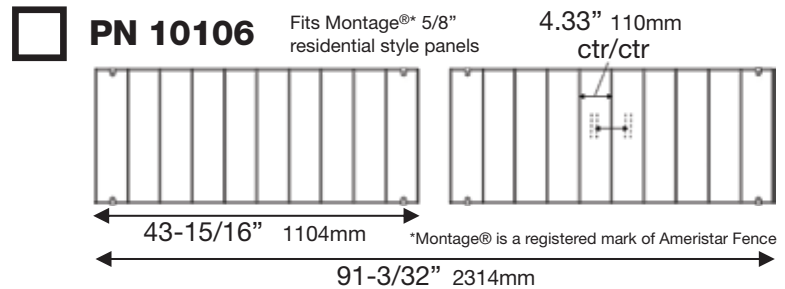

AVAILABLE STYLES FOR 8' PANELS WITH 21 VERTICAL 5/8" PICKETS:

Estilose disponible para 8' paneles de acero con 21, 5/8" piquetes: